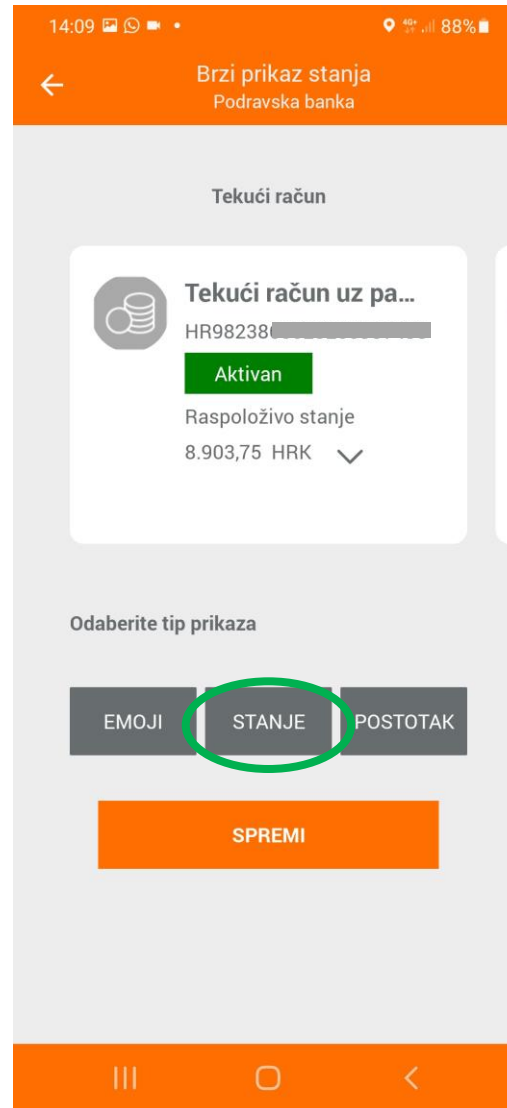

# Postavke aplikacije

Upute za korištenje aplikacije POBAgo

Za građane

POBAgo nudi pregršt novih opcija dostupnih u aplikaciji i kroz izbornik **Postavke**.

Koristite biometriju  
za još bržu prijavu  
u aplikaciju i  
potvrdu plaćanja.

Stanje po odabranom računu može Vam biti dostupno i bez prijave u aplikaciju.

Sami birate tip prikaza stanja.

Swipe ulijevo s ekrana za prijavu vodi Vas na **Brzi prikaz stanja**.

Stanje možete osvježiti jednim pritiskom na ikonu.