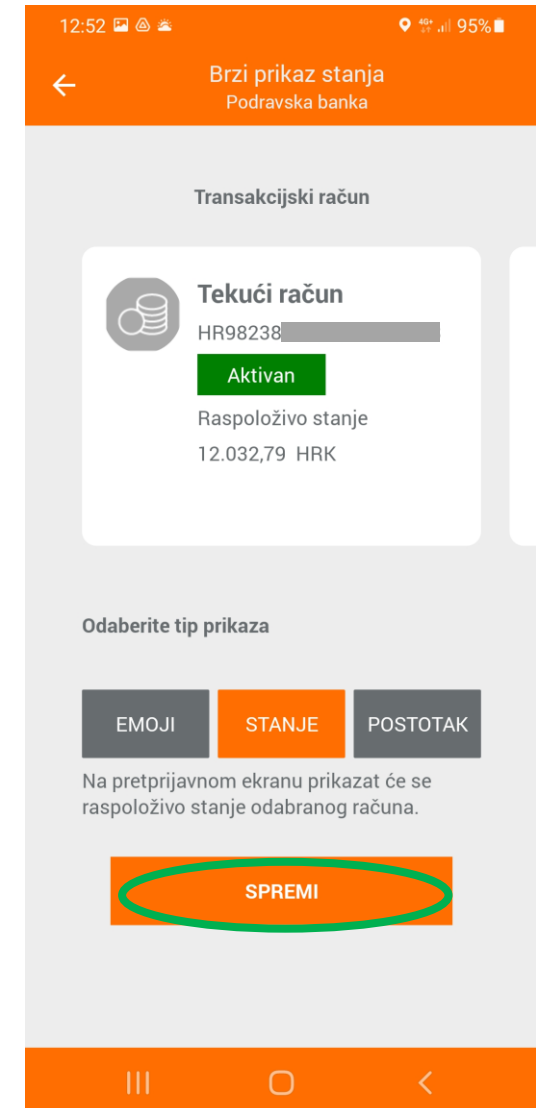

# Postavke aplikacije

Upute za korištenje aplikacije POBAgo

Za građane

POBAgo nudi pregršt novih opcija dostupnih u aplikaciji i kroz izbornik **Postavke**.

Koristite biometriju  
za još bržu prijavu  
u aplikaciju i  
potvrdu plaćanja.

Stanje po odabranom računu može Vam biti dostupno i bez prijave u aplikaciju.

Sami birate tip prikaza stanja.

Swipe ulijevo s ekrana za prijavu vodi Vas na **Brzi prikaz stanja**.

Stanje možete osvježiti jednim pritiskom na ikonu.